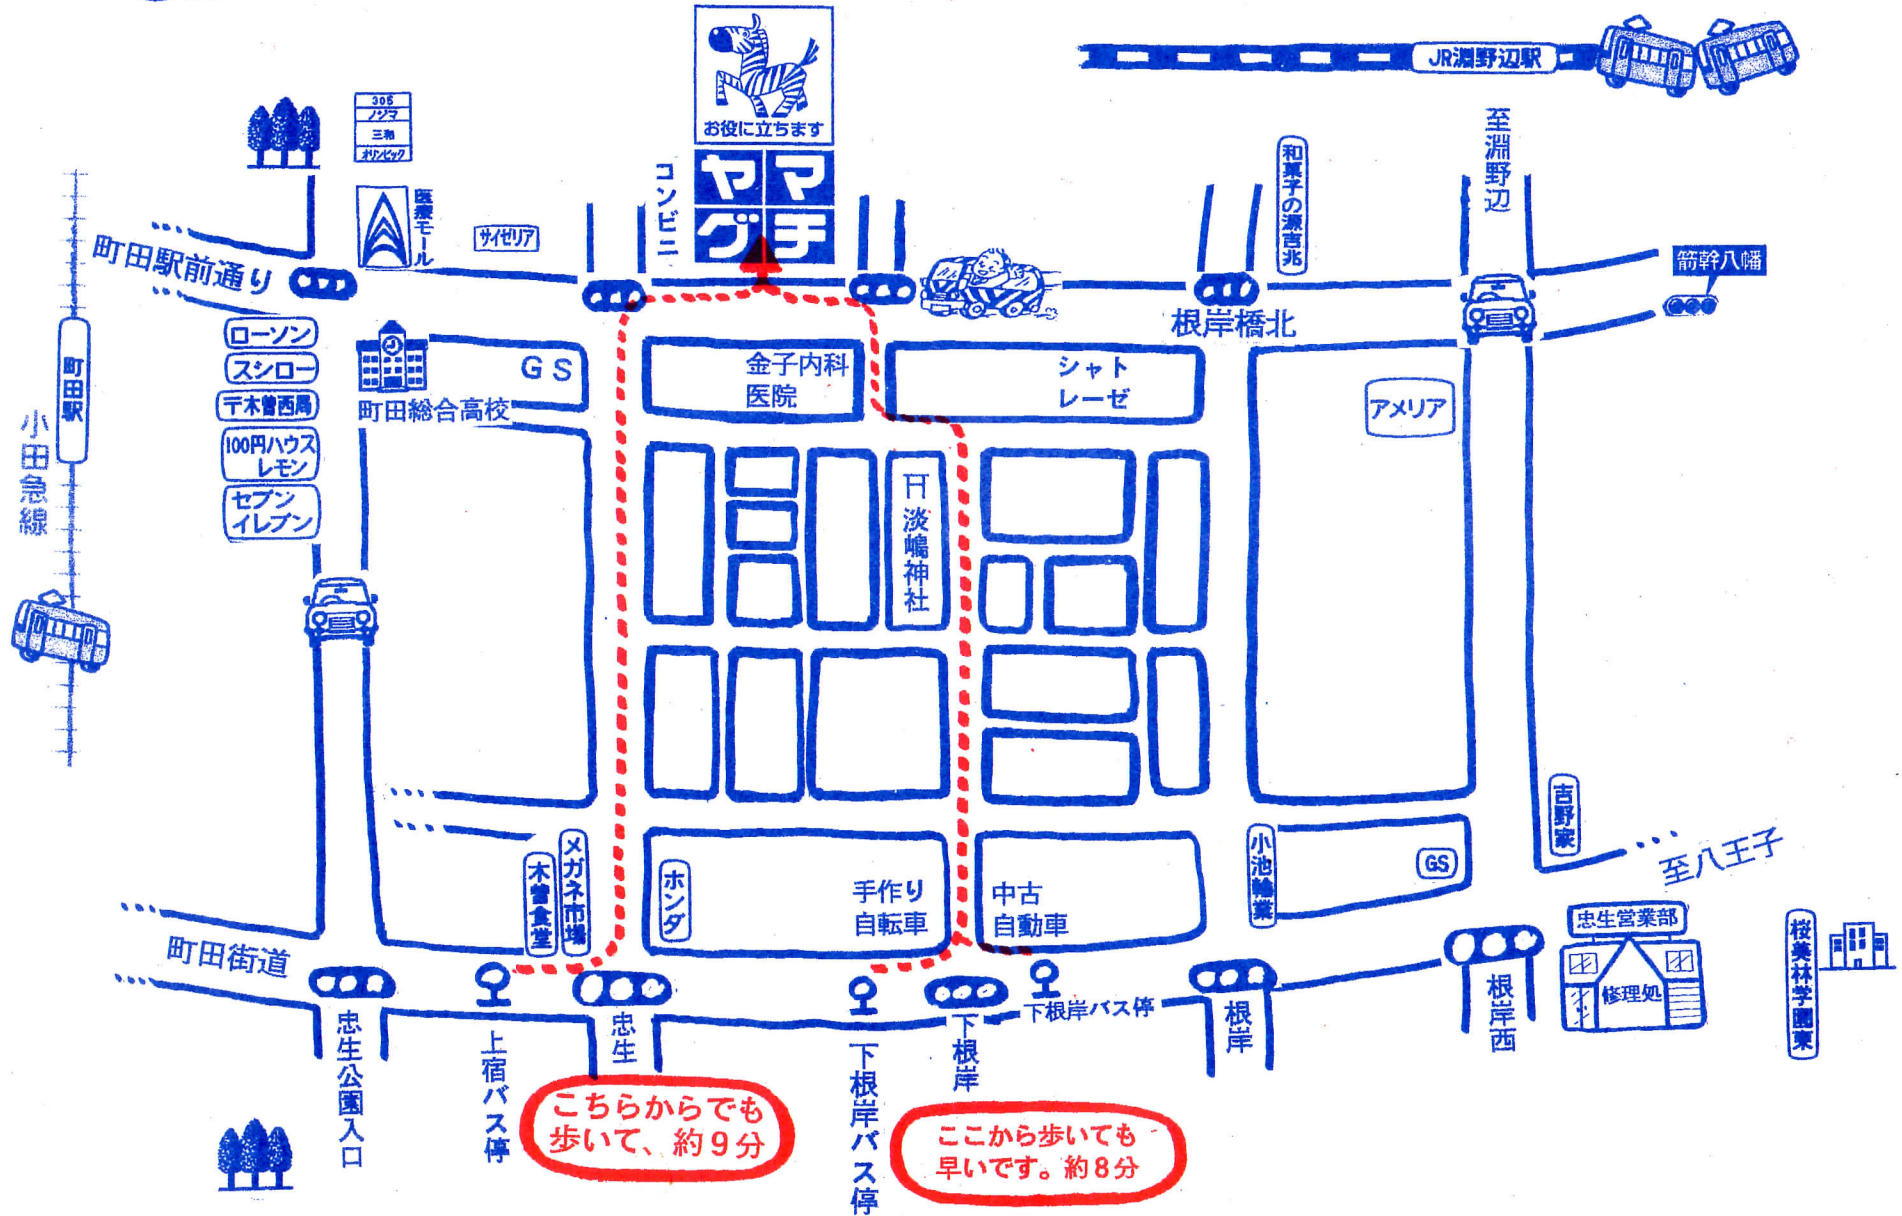

新店舗 根岸店までの地図

新しい住所はこちらです。

〒194-0038

町田市根岸1丁目13-5

こちらからでも歩いて、約9分

ここから歩いても早いです。約8分